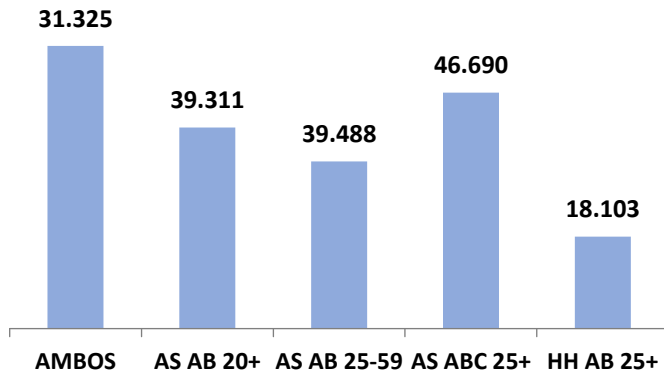

## OUVINTES ÚNICOS (30 DIAS)

Todos os Dias – Das 05h00 às 00h00