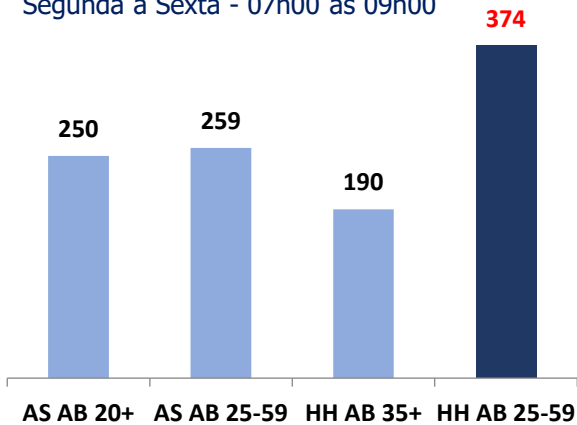

AFINIDADE (%)

Segunda a Sexta - 07h00 às 09h00