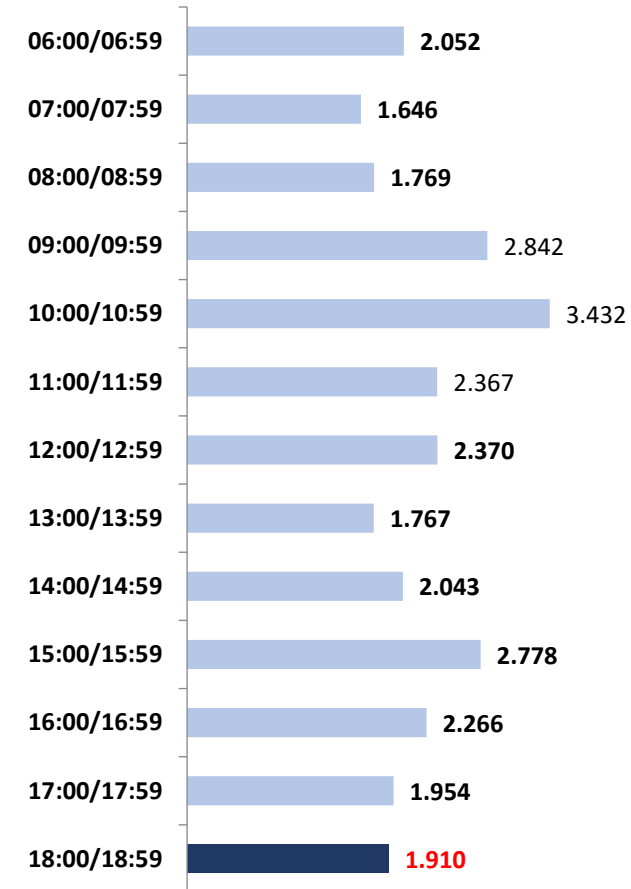

OUVINTES POR MINUTO – Hora a Hora

Segunda a Sexta – Das 06h00 às 19h00