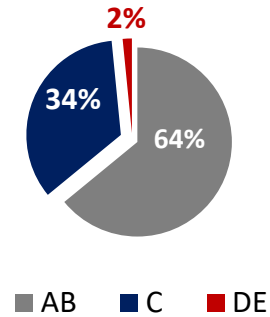

Fonte: Todos os dias – ALCM#

**47%** dos ouvintes  
são economicamente ativos.

■ AB ■ C ■ DE

■ 10 a 19 ■ 20 a 49 ■ 50+

# BandNews FM | Defesa de Mídia | Rotativo

Segunda a Sexta  
Das 06h00 às 19h00

**3.473**  
ouvintes por minuto.

**5.029**  
Pico de Ouvintes  
por minuto.  
(Fonte: Sexta: 15h00 às 15h59)

*Alcance de*  
**48.379**  
ouvintes diferentes.  
Fonte: Todos os dias – ALCM#

AS / ABC / 25+ anos: 95% de participação no segmento  
HH / AB / 35+ anos: 274% de afinidade

**53%** dos ouvintes  
são economicamente ativos.

XXXX | Executivo de Contas  
(27) XXX / (27) XXX  
xxx@sacavalcante.com.br