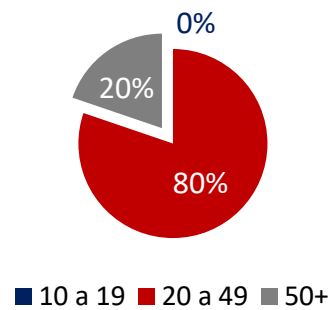

# BandNews FM | Defesa de Mídia

Segunda a Sexta  
Das 07h00 às 09h00

**1.707**  
ouvintes por minuto.

**3.173**  
Pico de Ouvintes  
por minuto.  
(Fonte: Sexta: 07h00 às 09h00)

*Alcance de*  
**19.204**  
ouvintes diferentes.  
Fonte: Todos os dias – ALCM#

AS / ABC / 25+ anos: 100% de participação no segmento  
HH / AB / 35+ anos: 190% de afinidade

**80%** dos ouvintes  
são economicamente ativos.