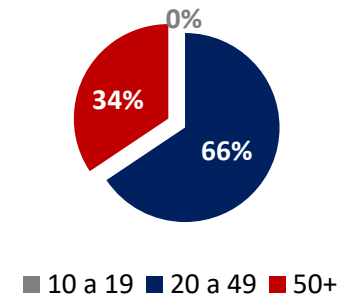

Fonte: Todos os dias – ALCM#

**47%** dos ouvintes  
são economicamente ativos.

■ AB ■ C ■ DE

■ 10 a 19 ■ 20 a 49 ■ 50+

# BandNews FM | Defesa de Mídia | Rotativo

Segunda a Sexta  
Das 06h00 às 19h00

**3.473**  
ouvintes por minuto.

**5.029**  
Pico de Ouvintes  
por minuto.  
(Fonte: Sexta: 15h00 às 15h59)

*Alcance de*  
**48.379**  
ouvintes diferentes.  
Fonte: Todos os dias – ALCM#

AS / ABC / 25+ anos: 95% de participação no segmento  
HH / AB / 35+ anos: 274% de afinidade

**53%** dos ouvintes  
são economicamente ativos.

XXXX | Executivo de Contas  
(27) XXX / (27) XXX  
xxx@sacavalcante.com.br