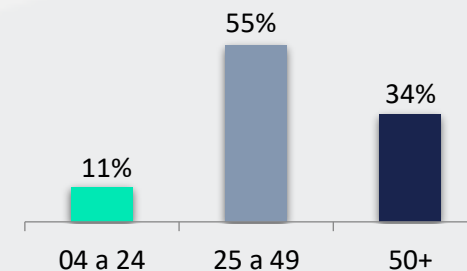

EXIBIÇÃO
SEGUNDA A SEXTA

HORÁRIO
12H00 às 13H00

O **Estúdio 360**, um programa jornalístico fortemente ancorado na internet, na participação das pessoas e com a colaboração diária de especialistas para ajudar o telespectador a entender assuntos locais, nacionais e internacionais que impactam a vida do capixaba.

Voltado para análise e opinião, com muita interatividade e participação do público.

39 MIL telespectadores alcançados por programa