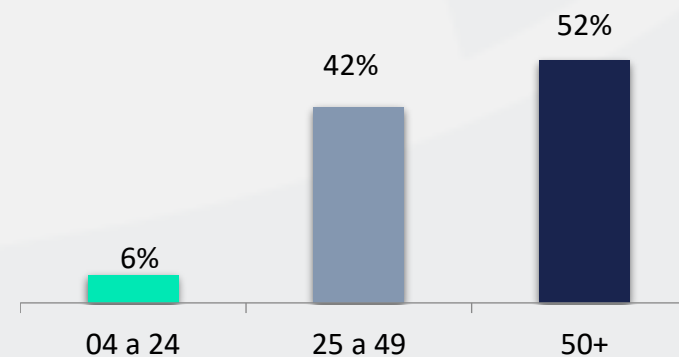

TV Capixaba | Defesa de Mídia

PERFIL ADULTO E QUALIFICADO.
PREDOMÍNIO DE TELESPECTADORES
DAS **CLASSES ABC.**