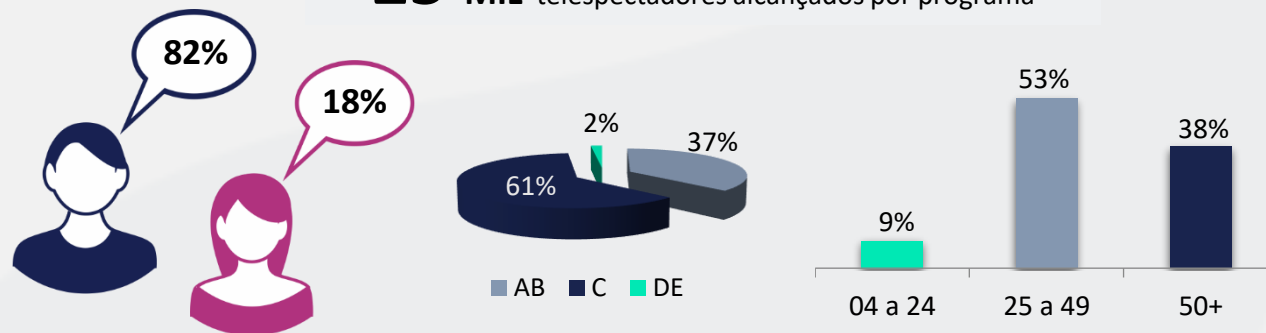

EXIBIÇÃO
SEGUNDA A SEXTA

HORÁRIO
18H50 às 19H20

Com apresentação dos jornalistas Andressa Missio e Antonio Carlos Leite, o **Estúdio 360 - 2ª Edição** é o seu resumo diário das notícias que foram destaque e dos principais acontecimentos local e nacional.

Além disso, nessa edição teremos temas específicos sobre política, com o intuito de levar informação com ainda mais profundidade a toda população. Este conteúdo será apresentado pelo jornalista Vitor Vogas, que possui mais de uma década de experiência na cobertura política local.

25 MIL telespectadores alcançados por programa