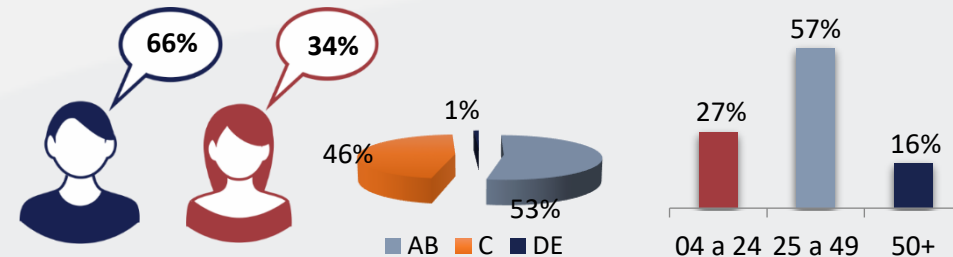

Inédito: Sábado, 09h30

O programa Giro Esportivo Capixaba é sua ferramenta de mídia e informação esportiva para levar até você o melhor do conteúdo, notícias, programas do esporte capixaba e brasileiro. Apresentado por Marcio Laporte e Eder Barboza.