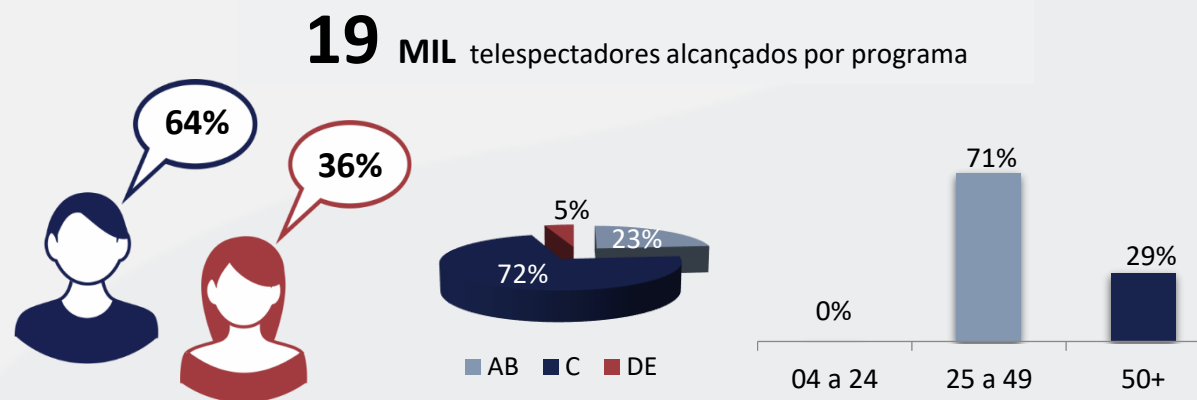

EXIBIÇÃO:
Inédito: Sábado, às 11h30.
Reapresentação: Domingo, às 10h00

Principal programa de entrevistas e de cobertura do Espírito Santo, o programa é apresentado por **Viviane Anselmé**, que comanda o Acontece há mais de 20 anos e desenvolveu uma base sólida de relacionamento com empresários e com a sociedade capixaba.

Ao longo de todos esses anos, marcas e produtos de sucesso incluíram o programa em suas estratégias de mídia e de branding, o que agora ganha o reforço da autoridade e relevância da apresentadora também nas redes sociais.

Além de produtora e apresentadora, a jornalista também é influenciadora digital. Vivi possui milhares de seguidores, que são diretamente influenciados pelo seu estilo e acompanham o seu dia a dia.