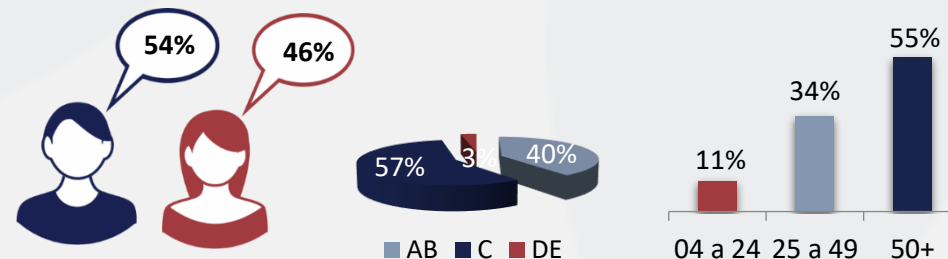

Inédito: Sábado, 10h30

Reapresentação: Domingo, 09h30

Apresentado por Fabrício Fabre, a ideia é trazer situações cotidianas e matérias que utilizem o espaço de uma casa como referência. De forma moderna e inovadora o seu conteúdo se diferencia.