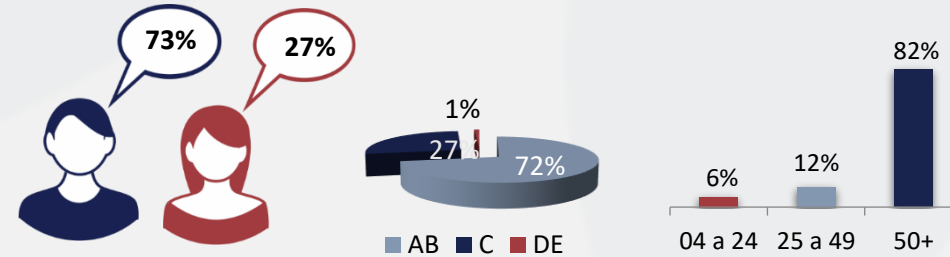

TV Capixaba | Programação Local Terceirizada

Inédito: Sábado, 11h00

Reapresentação: Domingo, 09h00

Programa apresentado por Doriene Moraes, que aborda o mundo do design de interiores e decoração. Matérias com dicas, novidades, tendências e tudo que envolve esse universo criativo é destaque no programa.