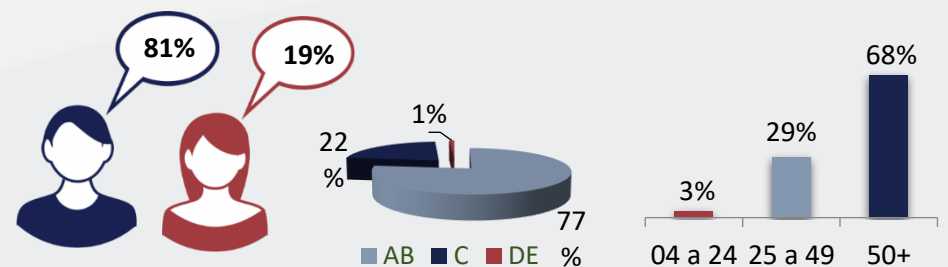

Inédito: Domingo, 08h30

Antônio Carlos (14 Bis) apresenta matérias e entrevistas com informações atuais e precisas sobre o segmento automotivo e automobilístico, além de orientações ao prestador de serviços dos setores ligados ao segmento.