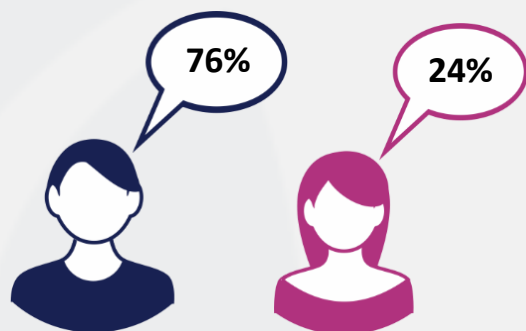

TV Capixaba | Defesa de Mídia

PERFIL ADULTO E QUALIFICADO.
PREDOMÍNIO DE TELESPECTADORES
DAS **CLASSES ABC.**