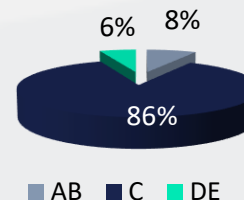

EXIBIÇÃO
SEGUNDA A SEXTA

HORÁRIO
12H00 às 13H00

O **Estúdio 360**, um programa jornalístico fortemente ancorado na internet, na participação das pessoas e com a colaboração diária de especialistas para ajudar o telespectador a entender assuntos locais, nacionais e internacionais que impactam a vida do capixaba.

Voltado para análise e opinião, com muita interatividade e participação do público.

39 MIL telespectadores alcançados por programa