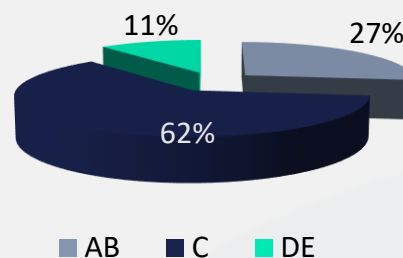

TV Capixaba | Defesa de Mídia

PERFIL ADULTO E QUALIFICADO.
PREDOMÍNIO DE TELESPECTADORES
DAS **CLASSES ABC.**