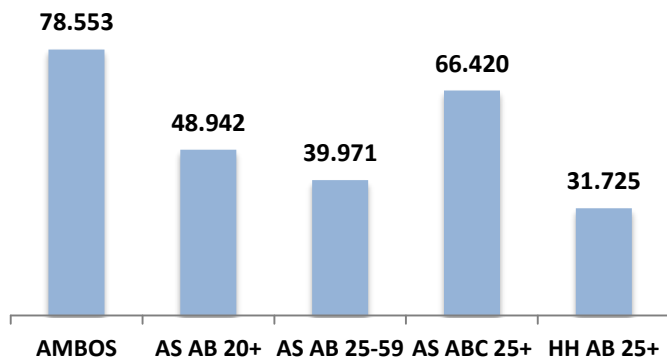

Todos os Dias – Das 05h00 às 00h00

AFINIDADE (%)

Segunda a Sexta - 07h00 às 09h00

OUVINTES POR MINUTO – Hora a Hora

Segunda a Sexta – Das 06h00 às 19h00

4.442
ouvintes por minuto.

7.080
Pico de Ouvintes
por minuto.
(Fonte: Quarta: 07h00 às 07h59)

Alcance de
38.202
ouvintes diferentes.
Fonte: Todos os dias – ALCM#

AS / ABC / 25+ anos: 94% de participação no segmento
HH / AB / 35+ anos: 349% de afinidade

82% dos ouvintes
são economicamente ativos.