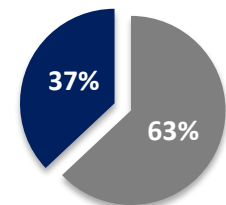

3.957
ouvintes por minuto.

8.936
Pico de Ouvintes
por minuto.
(Fonte: Quarta: 09h00 às 09h59)

Alcance de
71.095
ouvintes diferentes.
Fonte: Todos os dias – ALCM#

AS / ABC / 25+ anos: 98% de participação no segmento
HH / AB / 35+ anos: 358% de afinidade

73% dos ouvintes
são economicamente ativos.

■ AB ■ C ■ DE

■ 10 a 19 ■ 20 a 49 ■ 50+