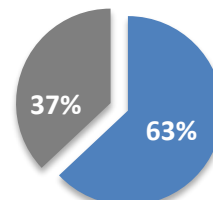

5.560
ouvintes por minuto.

8.936
Pico de Ouvintes
por minuto.
(Fonte: Quarta: 09h00 às 09h59)

Alcance de
38.280
ouvintes diferentes.
Fonte: Todos os dias – ALCM#

64% dos ouvintes
são economicamente ativos.

■ AB ■ C ■ DE

■ 10 a 19 ■ 20 a 49 ■ 50+