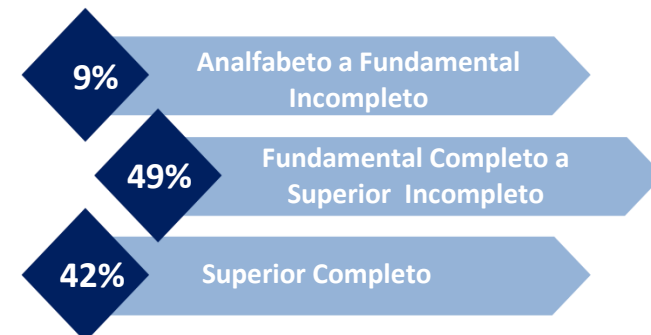

■ AB ■ C ■ DE

■ 10 a 19 ■ 20 a 49 ■ 50+