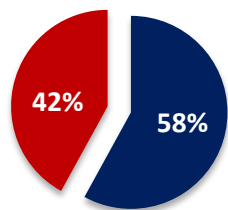

4.442
ouvintes por minuto.

7.080
Pico de Ouvintes
por minuto.
(Fonte: Quarta: 07h00 às 07h59)

Alcance de
38.202
ouvintes diferentes.
Fonte: Todos os dias – ALCM#

AS / ABC / 25+ anos: 94% de participação no segmento
HH / AB / 35+ anos: 349% de afinidade

82% dos ouvintes
são economicamente ativos.

■ AB ■ C ■ DE

■ 10 a 19 ■ 20 a 49 ■ 50+