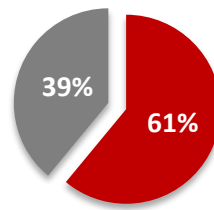

■ 10 a 19 ■ 20 a 49 ■ 50+