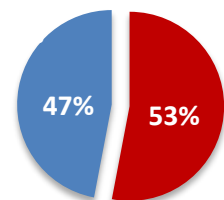

■ AB ■ C ■ DE

■ 10 a 19 ■ 20 a 49 ■ 50+

5.560
ouvintes por minuto.

8.936
Pico de Ouvintes
por minuto.
(Fonte: Quarta: 09h00 às 09h59)

Alcance de
38.280
ouvintes diferentes.
Fonte: Todos os dias – ALCM#

64% dos ouvintes
são economicamente ativos.