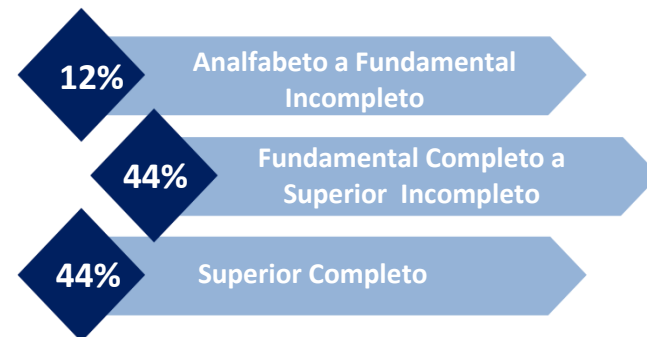

4.442
ouvintes por minuto.

7.080
Pico de Ouvintes
por minuto.
(Fonte: Quarta: 07h00 às 07h59)

Alcance de
38.202
ouvintes diferentes.
Fonte: Todos os dias – ALCM#

AS / ABC / 25+ anos: 94% de participação no segmento
HH / AB / 35+ anos: 349% de afinidade

82% dos ouvintes
são economicamente ativos.

■ AB ■ C ■ DE

■ 10 a 19 ■ 20 a 49 ■ 50+