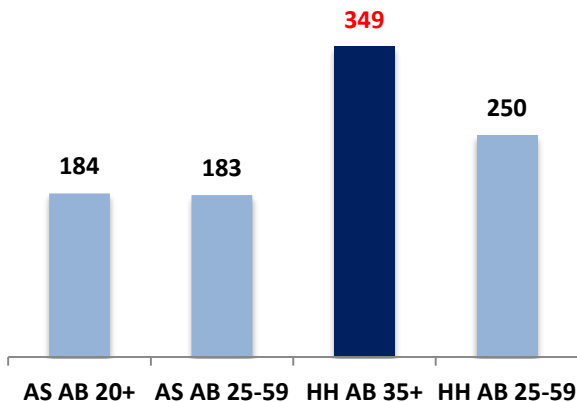

Todos os Dias – Das 05h00 às 00h00

AFINIDADE (%)

Segunda a Sexta - 07h00 às 09h00

OUVINTES POR MINUTO – Hora a Hora

Segunda a Sexta – Das 06h00 às 19h00

4.442
ouvintes por minuto.

7.080
Pico de Ouvintes
por minuto.
(Fonte: Quarta: 07h00 às 07h59)