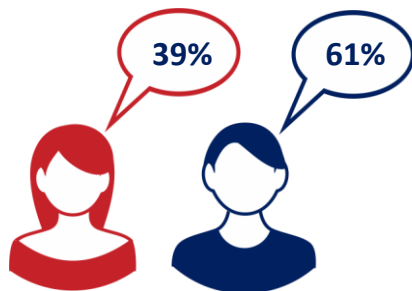

■ AB ■ C ■ DE

■ 10 a 19 ■ 20 a 49 ■ 50+

5.560
ouvintes por minuto.

8.936
Pico de Ouvintes
por minuto.
(Fonte: Quarta: 09h00 às 09h59)

Alcance de
38.280
ouvintes diferentes.
Fonte: Todos os dias – ALCM#

64% dos ouvintes
são economicamente ativos.