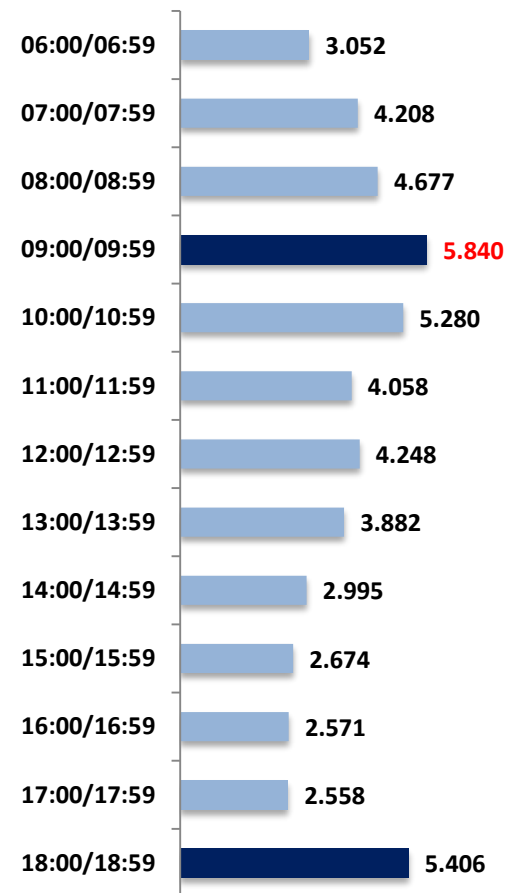

Todos os Dias – Das 05h00 às 00h00

AFINIDADE (%)

Segunda a Sexta - 07h00 às 09h00

OUVINTES POR MINUTO – Hora a Hora

Segunda a Sexta – Das 06h00 às 19h00

4.442
ouvintes por minuto.

7.080
Pico de Ouvintes
por minuto.
(Fonte: Quarta: 07h00 às 07h59)

Alcance de
38.202
ouvintes diferentes.
Fonte: Todos os dias – ALCM#

AS / ABC / 25+ anos: 94% de participação no segmento
HH / AB / 35+ anos: 349% de afinidade

82% dos ouvintes
são economicamente ativos.

| Faixas Horárias | ROTATIVOS | | LOCAIS | | | |
|---------------------|---------------|---------------|---------------|---------------|---------------|---------------|
| | 06h00 – 19h00 | 06h00 – 24h00 | 06h00 – 07h00 | 09h00 – 11h00 | 12h00 – 13h00 | 17h00 – 18h00 |
| REDE | R\$ 12.490,00 | R\$ 10.495,00 | ***** | ***** | ***** | ***** |
| SP – São Paulo | R\$ 6.256,00 | R\$ 5.293,00 | R\$ 11.052,00 | R\$ 11.052,00 | ***** | R\$ 5.541,00 |
| RJ – Rio de Janeiro | R\$ 2.041,00 | R\$ 1.695,00 | R\$ 3.769,00 | R\$ 3.769,00 | ***** | R\$ 1.884,00 |
| MG – Belo Horizonte | R\$ 607,00 | R\$ 518,00 | R\$ 1.100,00 | R\$ 1.100,00 | ***** | R\$ 559,00 |
| ES – Vitória | R\$ 172,00 | R\$ 131,00 | R\$ 262,00 | R\$ 262,00 | ***** | R\$ 147,00 |
| DF – Brasília | R\$ 856,00 | R\$ 696,00 | R\$ 1.464,00 | R\$ 1.464,00 | ***** | R\$ 712,00 |
| GO – Goiânia | R\$ 238,00 | R\$ 172,00 | R\$ 347,00 | R\$ 347,00 | ***** | R\$ 251,00 |
| PR – Curitiba | R\$ 848,00 | R\$ 770,00 | R\$ 1.037,00 | R\$ 1.037,00 | ***** | R\$ 816,00 |
| RS – Porto Alegre | R\$ 426,00 | R\$ 367,00 | R\$ 787,00 | R\$ 787,00 | R\$ 279,00 | R\$ 389,00 |
| BA – Salvador | R\$ 372,00 | R\$ 308,00 | R\$ 647,00 | R\$ 647,00 | ***** | R\$ 356,00 |
| CE – Fortaleza | R\$ 235,00 | R\$ 177,00 | R\$ 413,00 | R\$ 413,00 | R\$ 206,00 | R\$ 206,00 |
| PB – João Pessoa | R\$ 224,00 | R\$ 177,00 | R\$ 386,00 | R\$ 386,00 | ***** | R\$ 191,00 |
| AM - Manaus | R\$ 215,00 | R\$ 191,00 | R\$ 382,00 | R\$ 382,00 | ***** | R\$ 151,00 |