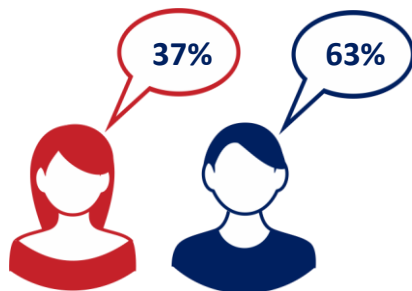

Todos os Dias – Das 05h00 às 00h00

AFINIDADE (%)

Segunda a Sexta - 07h00 às 09h00

OUVINTES POR MINUTO – Hora a Hora

Segunda a Sexta – Das 06h00 às 19h00

4.442
ouvintes por minuto.

7.080
Pico de Ouvintes
por minuto.
(Fonte: Quarta: 07h00 às 07h59)

Alcance de
38.202
ouvintes diferentes.
Fonte: Todos os dias – ALCM#

AS / ABC / 25+ anos: 94% de participação no segmento
HH / AB / 35+ anos: 349% de afinidade

82% dos ouvintes
são economicamente ativos.