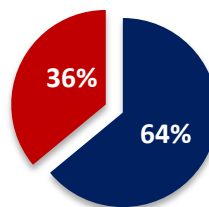

■ 10 a 19 ■ 20 a 49 ■ 50+