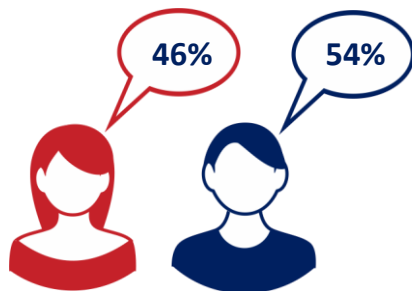

3.957
ouvintes por minuto.

8.936
Pico de Ouvintes
por minuto.
(Fonte: Quarta: 09h00 às 09h59)

Alcance de
71.095
ouvintes diferentes.
Fonte: Todos os dias – ALCM#

AS / ABC / 25+ anos: 98% de participação no segmento
HH / AB / 35+ anos: 358% de afinidade

73% dos ouvintes
são economicamente ativos.