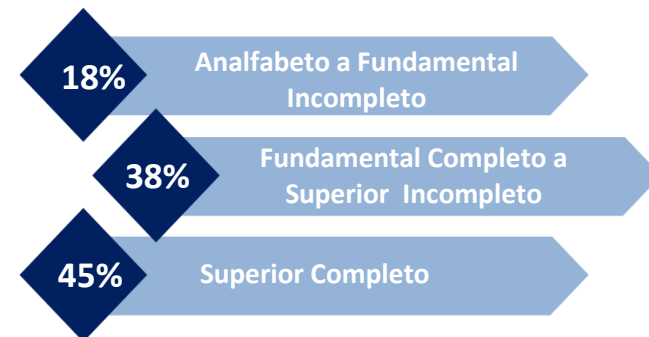

73% dos ouvintes
são economicamente ativos.

■ AB ■ C ■ DE

■ 10 a 19 ■ 20 a 49 ■ 50+

TABELA 2023

| Faixas Horárias | 06h00 – 09h00/09h20 | 11h00 – 17h00 | 18h00 – 21h00 | 21h00 – 00h00 | 00h00 – 06h00 | ESPECIAL EVENTOS |
|---------------------|---------------------|---------------|---------------|---------------|---------------|------------------|
| REDE | R\$ 21.648,00 | R\$ 8.773,00 | R\$ 11.096,00 | R\$ 4.634,00 | R\$ 2.223,00 | R\$ 23.665,00 |
| SP – São Paulo | R\$ 11.052,00 | R\$ 4.222,00 | R\$ 5.541,00 | R\$ 2.220,00 | ***** | R\$ 12.029,00 |
| RJ – Rio de Janeiro | R\$ 3.769,00 | R\$ 1.353,00 | R\$ 1.884,00 | R\$ 644,00 | ***** | R\$ 3.769,00 |
| MG – Belo Horizonte | R\$ 1.100,00 | R\$ 414,00 | R\$ 559,00 | R\$ 259,00 | ***** | R\$ 1.097,00 |
| ES – Vitória | R\$ 264,00 | R\$ 108,00 | R\$ 138,00 | R\$ 63,00 | ***** | R\$ 261,00 |
| DF – Brasília | R\$ 1.464,00 | R\$ 711,00 | R\$ 711,00 | R\$ 256,00 | ***** | R\$ 1.464,00 |
| GO – Goiânia | R\$ 347,00 | R\$ 198,00 | R\$ 251,00 | R\$ 135,00 | ***** | R\$ 347,00 |
| PR – Curitiba | R\$ 1.037,00 | R\$ 717,00 | R\$ 717,00 | R\$ 504,00 | ***** | R\$ 2.026,00 |
| RS – Porto Alegre | R\$ 787,00 | R\$ 279,00 | R\$ 389,00 | R\$ 162,00 | ***** | R\$ 787,00 |
| BA – Salvador | R\$ 647,00 | R\$ 264,00 | R\$ 356,00 | R\$ 130,00 | ***** | R\$ 704,00 |
| CE – Fortaleza | R\$ 413,00 | R\$ 162,00 | R\$ 206,00 | R\$ 81,00 | ***** | R\$ 413,00 |
| PB – João Pessoa | R\$ 386,00 | R\$ 161,00 | R\$ 193,00 | R\$ 81,00 | ***** | R\$ 386,00 |
| AM - Manaus | R\$ 382,00 | R\$ 184,00 | R\$ 151,00 | R\$ 99,00 | ***** | R\$ 382,00 |